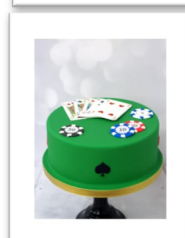

Bestellung

3 Tage im voraus (Mi auf Sa)

8" 22 Party Stücke oder bis 12 Personen
9" 30 Party Stücke oder bis 15 Personen
10" 38 Party Stücke oder bis 20 Personen

„Pirat“

Torte 8"	140.-
Torte 9"	150.-
Torte 10"	165.-

„Autos“

Torte 8"	150.-
Torte 9"	160.-
Torte 10"	175.-

„Fussball“

Torte 8"	150.-	16 P.
Torte 9"	160.-	21 P.
Torte 10"	175.-	26 P.

„Poker“

Torte 8"	125.-
Torte 9"	135.-
Torte 10"	150.-

„Star Wars“ H. B-Day

Torte 8"	135.-
Torte 9"	145.-
Torte 10"	160.-

„Veronica“

Torte 8"	135.-
Torte 9"	145.-
Torte 10"	160.-

„Eisprinzessin“

Torte 8"	130.-
Torte 9"	140.-
Torte 10"	155.-

„Einhorn rosa“

Torte 8"	145.-
Torte 9"	155.-
Torte 10"	170.-

„Meerjungfrau“

Torte 8"	150.-
Torte 9"	160.-
Torte 10"	180.-