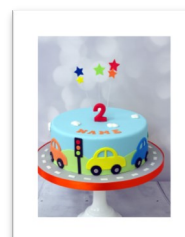

Bestellung

3 Tage im voraus (Mi auf Sa)

8" 22 Party Stücke oder bis 12 Personen
9" 30 Party Stücke oder bis 15 Personen
10" 38 Party Stücke oder bis 20 Personen

„Pirat“

Torte 8"	140.-
Torte 9"	150.-
Torte 10"	165.-

„Autos“

Torte 8"	150.-
Torte 9"	160.-
Torte 10"	175.-

„Fussball“

Torte 8"	150.-	16 P.
Torte 9"	160.-	21 P.
Torte 10"	175.-	26 P.

„Poker“

Torte 8"	125.-
Torte 9"	135.-
Torte 10"	150.-

„Star Wars“ H. B-Day

Torte 8"	135.-
Torte 9"	145.-
Torte 10"	160.-

„Veronica“

Torte 8"	135.-
Torte 9"	145.-
Torte 10"	160.-

„Eisprinzessin“

Torte 8"	130.-
Torte 9"	140.-
Torte 10"	155.-

„Einhorn rosa“

Torte 8"	145.-
Torte 9"	155.-
Torte 10"	170.-

„Meerjungfrau“

Torte 8"	150.-
Torte 9"	160.-
Torte 10"	180.-