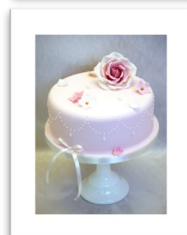

„Minion“

Torte 8"	115.-
Torte 9"	125.-
Torte 10"	140.-

„Zügli“

Torte 8"	160.-
Torte 9"	170.-
Torte 10"	190.-

„Vintage Rose“

Torte 8"	145.-
Torte 9"	155.-
Torte 10"	170.-

„Smoking“ ohne Zigarre

Torte 8"	115.-
Torte 9"	125.-
Torte 10"	140.-