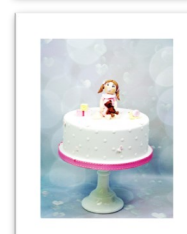

„Birthday“

Torte 8"	130.-
Torte 9"	140.-
Torte 10"	155.-

„Bärli rosa oder blau“

Torte 8"	170.-
Torte 9"	180.-
Torte 10"	195.-

„Girl oder Boy“

Torte 8"	155.-
Torte 9"	165.-
Torte 10"	185.-

Eliane Rohr, Verkauf, Tramstrasse 25, 5034 Suhr • Büro: Apfelweg 7, 5034 Suhr • 078 / 842 69 71 • info@toertliffee.ch / www.toertliffee.ch