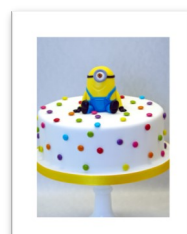

Törtlifée' Basic Torten

Kollektion 2018

Zusatzkosten:

Biskuit:	Vanille, Eierlikör, Mandel, Haselnuss, Schoggi	CHF 0.50 pro Inch
Füllung:	BC: Baileys, Nutella, Ovomaltine, Vanille Himbeere, Schoggi	CHF 0.50 pro Inch
	Ganache	CHF 1.00 pro Inch
Lactose oder Glutenfrei	normal	CHF 1.00 pro Inch
	Hoch	CHF 1.30 pro Inch
0 - 8 Buchstaben	pauschal	CHF 8.00
ab 9 Buchstaben/Zahl	pro Buchstabe oder Zahl	CHF 0.50

Bestellung

3 Tage im voraus (Mi auf Sa)

8" 22 Party Stücke oder bis 12 Personen
9" 30 Party Stücke oder bis 15 Personen
10" 38 Party Stücke oder bis 20 Personen

„Emoji“ Happy B-Day

Torte 8"	130.-
Torte 9"	140.-
Torte 10"	155.-

„Minion“

Torte 8"	115.-
Torte 9"	125.-
Torte 10"	140.-

„Zügli“

Torte 8"	160.-
Torte 9"	170.-
Torte 10"	190.-

„Vintage Rose“

Torte 8"	145.-
Torte 9"	155.-
Torte 10"	170.-

„Smoking“ ohne Zigarre

Torte 8"	115.-
Torte 9"	125.-
Torte 10"	140.-

„Alice im Wunderland“

Torte 8"	170.-
Torte 9"	180.-
Torte 10"	195.-

„Baby Girl“

Torte 8"	150.-
Torte 9"	160.-
Torte 10"	180.-

„Baby Boy“

Torte 8"	150.-
Torte 9"	160.-
Torte 10"	180.-

„Rosenkranz“

Torte 8"	135.-
Torte 9"	145.-
Torte 10"	160.-

„Birthday“

Torte 8"	130.-
Torte 9"	140.-
Torte 10"	155.-

„Bärli rosa oder blau“

Torte 8"	170.-
Torte 9"	180.-
Torte 10"	195.-

„Girl oder Boy“

Torte 8"	155.-
Torte 9"	165.-
Torte 10"	185.-

Eliane Rohr, Verkauf, Tramstrasse 25, 5034 Suhr • Büro: Apfelweg 7, 5034 Suhr • 078 / 842 69 71 • info@toertliffee.ch / www.toertliffee.ch

TÖRTLIFEE

Zauberhafte Torten & Cupcakes für jede Gelegenheit