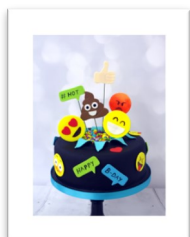

Bestellung

3 Tage im voraus (Mi auf Sa)

8" 22 Party Stücke oder bis 12 Personen
9" 30 Party Stücke oder bis 15 Personen
10" 38 Party Stücke oder bis 20 Personen

„Emoji“ Happy B-Day

Torte 8"	130.-
Torte 9"	140.-
Torte 10"	155.-