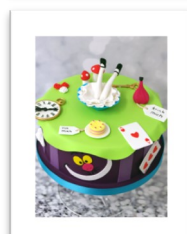

„Alice im Wunderland“

Torte 8"	170.-
Torte 9"	180.-
Torte 10"	195.-